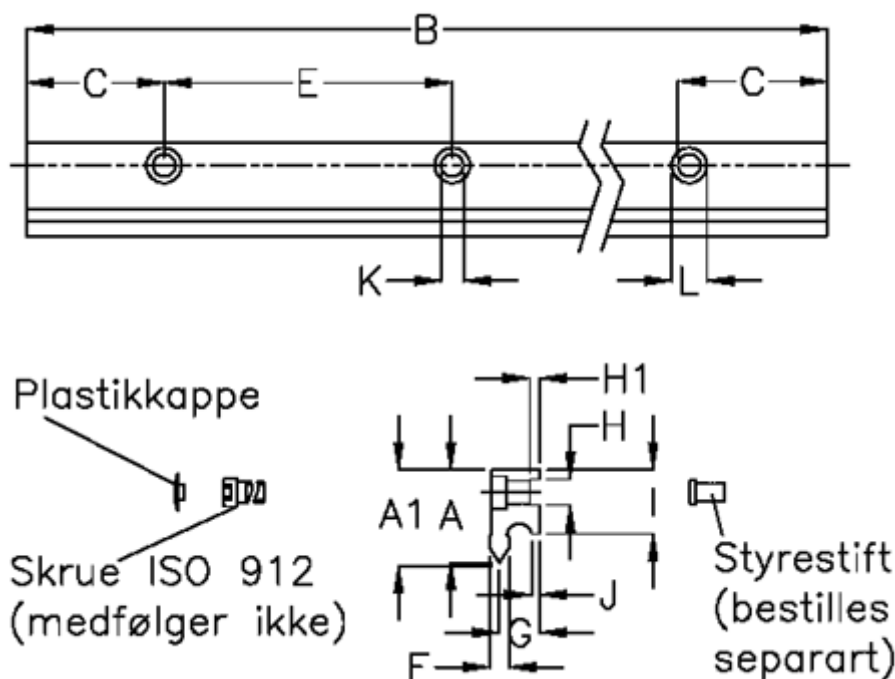

Varenummer: 05712522661
 Beskrivelse: Hepco GV3 profilskinne NV E L266 P1
 med forsænkede huller

Mål

A	= 16	G	= 8.0	vægt kg/1000 = 1.00
A1	= 16.19	H	= 4	
B	= 266	H1	= 1.5	
C	= 43.0	I	= 12.00	
E	= 90	J	= 1.75	
F	= 4.21	K	= 4.5	
For leje	= J18	L	= 8 x 4.1	
For styrestift	= SDP4	Præcisionstype	= P1	